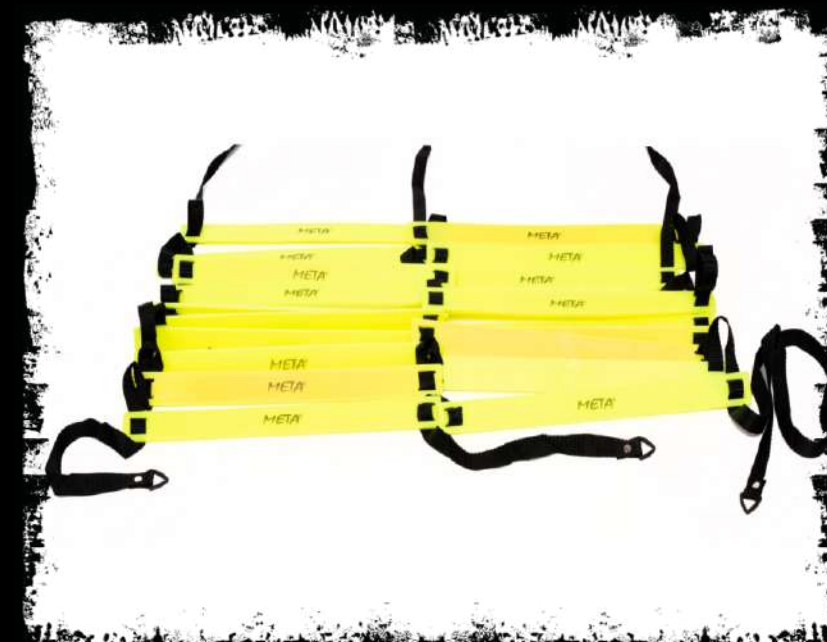

КООРДИНАЦИОННАЯ ЛЕСТНИЦА ДВОЙНАЯ

Лестница из ременной нейлоновой ткани с плоскими регулируемыми ступенями из пластика ярко-жёлтого цвета. Толщина ступеней 4 мм, ширина 3,5 см. Интересный дизайн двойной (парной) лестницы дает возможность для большого спектра упражнений. В комплекте идет фирменная сумка для удобства хранения. Длина лестницы 4 м, количество ступеней 10 шт.