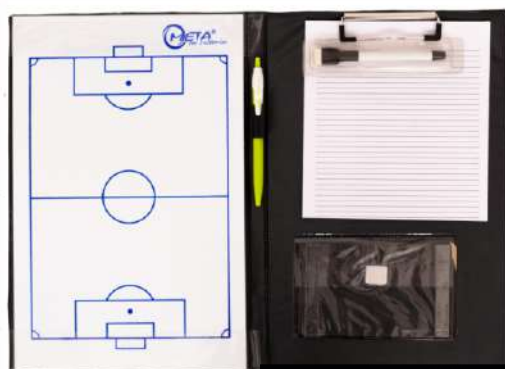

артикул

1900004300
78,00 руб