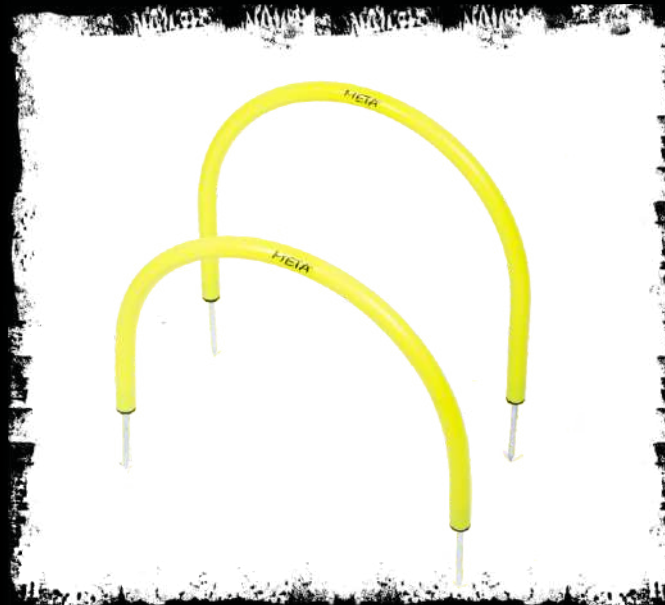

артикул

1400400170 – 102 см (малый)	58,42 руб
1400480170 – 122 см (средний)	63,18 руб
1400560160 – 143 см (большой)	68,17 руб
1400560150 – 183 см (XL)	80,42 руб

ЭСПАНДЕР ВЗРЫВНОГО СТАРТА

Важный элемент для всех, кто хочет улучшить выносливость, сопротивление и взрывной старт. Этот эспандер сделан из прочного нейлона с мягкими ремнями для одевания и удобной фиксации на плечах и теле спортсмена. Ремень, длиной 3 м., который крепится на эспандер со стороны спины, сделан из латексной трубки и имеет ручку для того, чтобы напарник/партнер мог сдерживать пользователя во время упражнения. Изделие универсальное и его легко адаптировать под большой диапазон размеров. Удобно в эксплуатации. Однако для его использования необходима помощь партнера. Нужно надеть эспандер на пользователя и начать беговое упражнение, в то время как партнер, должен стараться удерживать пользователя стоя на месте, а иногда усиливать натяжение. Изделие упаковывается в фирменную сумку (которая идет в комплекте) для безопасного хранения и более удобной транспортировки.

артикул **51,17 руб**
1400000150

АРКА ДЛЯ ТОЧНОСТИ ПЕРЕДАЧ КРУГЛАЯ

Эта арка для тренировки точности передач и отработки прочих упражнений для контроля мяча. Конструкция из высокопрочной PVC трубки с шипами на обоих концах для установки изделия на любую, не очень твердую поверхность (поле, земля, прочий грунт). Изделие изготавливается в двух размерах и дизайн арки имеет круглую форму. Доступна в двух размерах: 30 см х 45 см и 38 см х 45 см. Длина шипов 10 см.