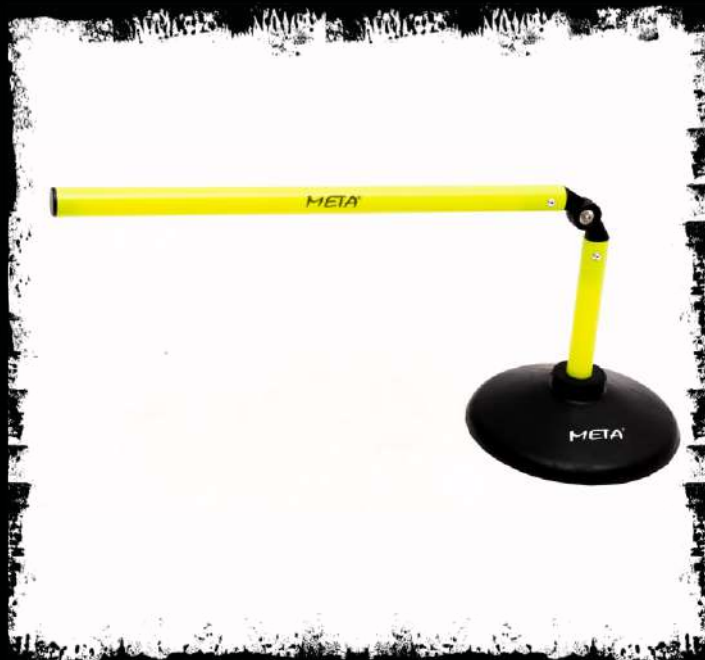

артикул

1103113200

БАРЬЕР ТРЕНИРОВОЧНЫЙ ПЛОСКИЙ

Изделие с превосходным дизайном, что делает его достаточно долговечным. Барьер сделан из высокопрочной твердой, но плоской и легкой PVC трубки. Используется для многих упражнений атлетов, таких как развитие координации движений, повышение скоростных показателей, укрепления ножных мышц, а также развития взрывной силы ног. Даже наступив на него, во время тренировочного процесса, он быстро возвращается в прежнее состояние. Он доступен в нескольких размерах (15 см, 23 см, 30 см и 38 см). Ширина барьера 40 см.

артикул

1100612320 – 15 см **16,22 руб**
1100912320 – 23 см **17,78 руб**
1101212300 – 30 см **19,66 руб**
1101512200 – 38 см **22,23 руб**

БАРЬЕР С БАЗОЙ

Барьер с инновационной конструкцией, в соединении палки — шеста и резиновой базы. Палка — шест сделана из PVC трубки диаметром 25 мм. База сделана из высокопрочной резины с коротким горлышком для шестов 25 мм и 30 мм и с широким основанием для большей устойчивости. Её диаметр (в основании) 22 см и высота 8 см. Палка — шест этого изделия имеет пластиковый соединитель на своей поверхности для регулировки высоты барьера (15 см, 23 см и 30 см) и его угла наклона для вариативности упражнений. Всё изделие легко складывается, что облегчает его транспортировку и хранение.