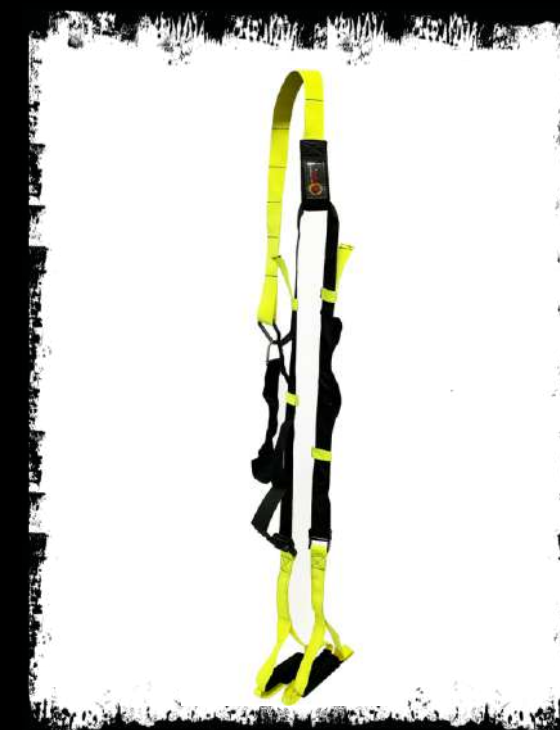

ЭСПАНДЕР - ПЕТЛИ TRX

Эспандер-петли TRX - это идеальное изделие для работы с собственным весом. Он подходит для сжигания лишнего веса, наращивания мышечной массы, укрепления мышц тела, снижения вероятности травматизма и поднятия общефизической формы в целом. Можно использовать дома, в офисе, в спортзале и на улице. Его легко закрепить во многих местах (на стене, на перекладине, на любой прочной монолитной конструкции). Он состоит из прочных нейлоновых соединений с высококачественными металлическими пряжками и карабинами. Прочная двойная строчка по всей поверхности ремней позволяет пользоваться этими петлями даже габаритным пользователям, чей вес тела достигает 150 кг. Можно легко отрегулировать ремни в соответствии с потребностями пользователя. Эспандер-петли TRX поставляется в сумке для удобного хранения и транспортировки.