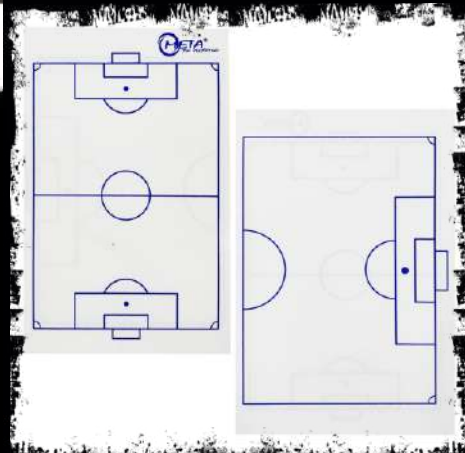

артикул

1930450050 - 30x45см
1945600050 - 45x60см
1960900050 - 60x90см
1960901050 - складная 60x90см
1945601050 - складная 45x60см

ТАКТИЧЕСКИЙ ПЛАНШЕТ

Этот тактический планшет с расчерченной магнитной поверхностью на обеих сторонах и блокнот формата А4 для тренерских заметок. В комплект входят набор магнитных фишек, фломастер с ластиком и ручка за записей. Базовые размеры этой папки 25.5 см * 38 см.