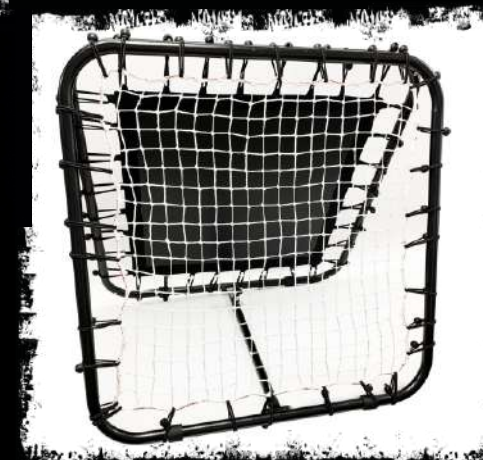

РЕБАУНДЕР ДВУСТОРОННИЙ

Изделие, сделанное из высокопрочной 32 мм стальной трубки с порошковой защитной покраской, что повышает его долговечность. Его дизайн позволяет менять пять углов наклона для вариативности тренировки. Размеры ребаундера 1 м x 1 м. Каждая из сторон имеет сетку разного натяжения для возможного изменения условий тренировки. Основание ребаундера снабжено резиновыми подушечками, чтобы минимизировать или вовсе устранить возможное скольжение по поверхности, на которой он устанавливается.

артикул
1500112130 **568,85 руб**

РЕБАУНДЕР ДВУСТОРОННИЙ УНИВЕРСАЛЬНЫЙ

Изделие, сделанное из высокопрочной 32 мм стальной трубки с порошковой защитной покраской, что увеличивает его долговечность. Благодаря тому, что на одной из сторон натянута сетка, а второй стороне ребаундера натянута прочная чёрная ткань, этот продукт удобен для тренировок с мячами разных типов и размеров (от баскетбола до тенниса). Его дизайн позволяет регулировать ребаундера в 6 разных углах наклона, чтобы варьировать тренировку. Может использоваться для многих видов спорта. Изделие имеет размеры 1м x 1м. Основание ребаундера имеет нескользящие резиновые накладки для обеспечения дополнительной устойчивости на любой поверхности, на которой он устанавливается. Складывается, при необходимости, для транспортировки и хранения.

артикул
2000300130 **568,85 руб**

РЕБАУНДЕР ТРЕХСТОРОННИЙ