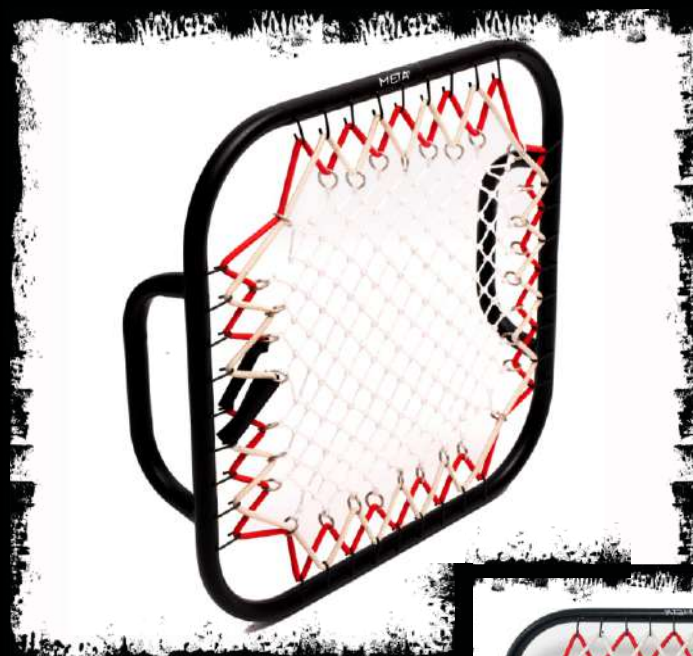

РЕБАУНДЕР РУЧНОЙ

Полезный тренажер для тренировок вратарей, а также гандболистов и волейболистов. Он имеет металлический каркас с порошковой покраской и сетку из износостойкой ткани. Имея две литые ручки для лучшего хвата, этот ребаундер можно использовать под разным углом во время тренировок. Его размер 60 см х 60 см. Диаметр металлической трубы, из которой сделан его каркас, 25 мм.