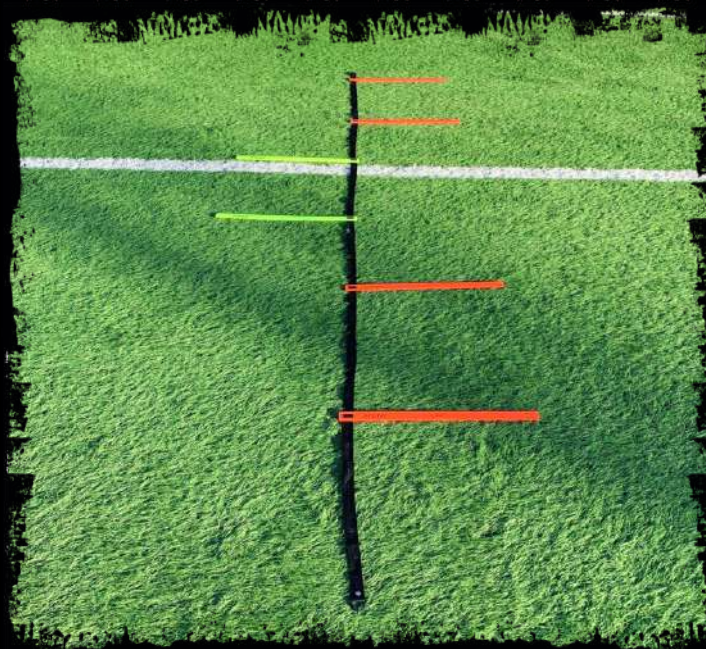

артикул

2001005002 **43,99 руб**