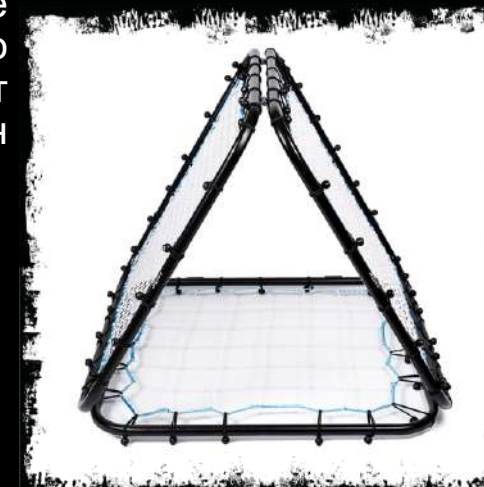

РЕБАУНДЕР ДВУСТОРОННИЙ

Изделие, сделанное из высокопрочной 32 мм стальной трубки с порошковой защитной покраской, что повышает его долговечность. Его дизайн позволяет менять пять углов наклона для вариативности тренировки. Размеры ребаундера 1 м x 1 м. Каждая из сторон имеет сетку разного натяжения для возможного изменения условий тренировки. Основание ребаундера снабжено резиновыми подушечками, чтобы минимизировать или вовсе устранить возможное скольжение по поверхности, на которой он устанавливается.

артикул
1500112130 **568,85 руб**

РЕБАУНДЕР ДВУСТОРОННИЙ УНИВЕРСАЛЬНЫЙ

Изделие, сделанное из высокопрочной 32 мм стальной трубки с порошковой защитной покраской, что увеличивает его долговечность. Благодаря тому, что на одной из сторон натянута сетка, а второй стороне ребаундера натянута прочная чёрная ткань, этот продукт удобен для тренировок с мячами разных типов и размеров (от баскетбола до тенниса). Его дизайн позволяет регулировать ребаундера в 6 разных углах наклона, чтобы варьировать тренировку. Может использоваться для многих видов спорта. Изделие имеет размеры 1м x 1м. Основание ребаундера имеет нескользящие резиновые накладки для обеспечения дополнительной устойчивости на любой поверхности, на которой он устанавливается. Складывается, при необходимости, для транспортировки и хранения.

артикул
2000300130 **568,85 руб**

РЕБАУНДЕР ТРЕХСТОРОННИЙ