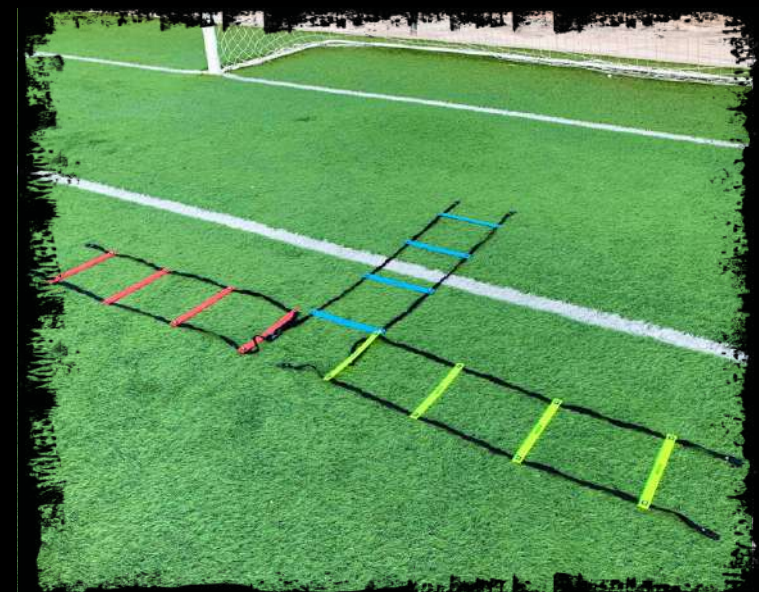

КООРДИНАЦИОННАЯ ЛЕСТНИЦА ДЛЯ ГОЛКИПЕРОВ (МИНИ)

Эта лестница специально разработана для тренировки вратарей и предназначена для того, чтобы помочь голкиперам сконцентрироваться на движениях, систематически выполняемые ими во время игр. Эти упражнения связаны со взрывным первым шагом, тренировкой ловкости и сохранением баланса. Изделие состоит из трех лестниц разных цветов, которые соединяются в единое изделие при помощи пластиковых элементов на концах их ремней. Каждая из лестниц имеет длину 2,4 м и 4 плоские фиксированные ступеньки (длина каждой 41 см). Лестница оставляется в фирменной сумке для переноски.