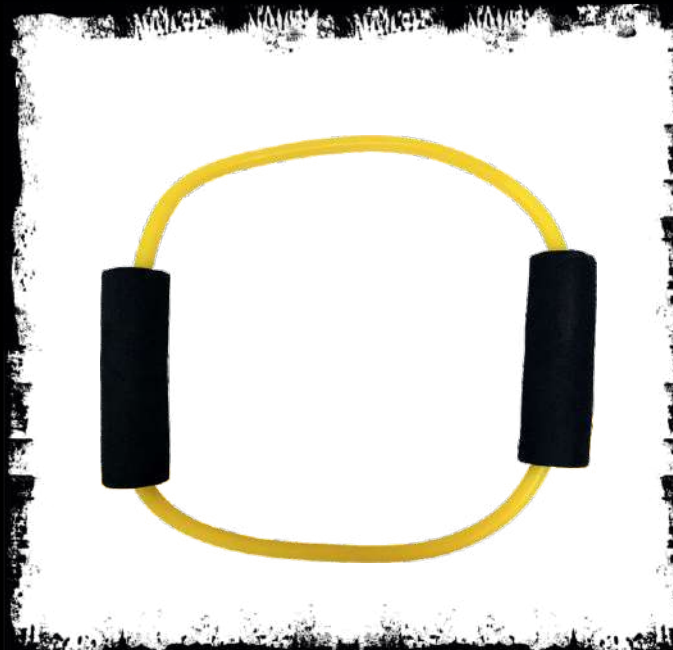

ЭСПАНДЕР ЛАТЕРАЛЬНЫЙ ДЛЯ НОГ

Этот эспандер идеально подходит для развития или улучшения боковой скорости, баланса и взрывной скорости. Он состоит из 2-х универсальных манжет, которые имеют специальный набивной поролон с липучкой и прочной, но эластичной латексной трубки длиной 30 см., которая надёжно закреплена между манжетами. Манжеты одеваются на ноги и фиксируются в области лодыжки, а латексная трубка растягивается в зависимости от уровня сопротивления. Эспандер доступен с различными уровнями сопротивления, что обозначено различными цветами латексной трубки (легкий/жёлтый, средний/красный и тяжёлый/чёрный). Поставляется с сумкой — чехлом для удобной транспортировки.

артикул	2008100501	Легкий	32,60 руб
	2008100502	Средний	33,62 руб
	2008100503	Тяжелый	34,09 руб