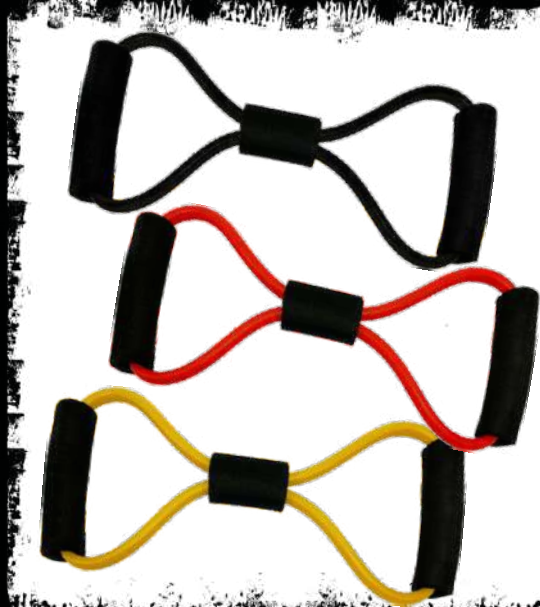

ЭСПАНДЕР ДЛЯ РУК ВОСЬМЁРКА

Этот эспандер подходит для силовых тренировок дома, в тренажерном зале или на природе. Он позволяет поддерживать в тонусе группы мышц рук, спины и верхнего плечевого пояса. Он изготовлен из латексной трубки и удобных для хвата ручек из пеноматериала. Он доступен в трех различных уровнях сопротивления (легкий/жёлтый, средний/красный, тяжелый/чёрный). Эспандер поставляется с удобной сумкой для транспортировки.

артикул

2001550501	Легкий	27,69 руб
2001550502	Средний	30,89 руб
2001550503	Тяжелый	33,93 руб

ЭСПАНДЕР ДЛЯ РУК КОЛЬЦО

Эспандер для рук Кольцо — простое изделие, но очень полезное для поддержания в тонусе мышц рук и общефизических кондиций. Он изготовлен из прочной латексной трубки и имеет диаметр 38 см; ручки сделаны из пеноматериала. Его можно в закрытых помещениях и на улице. Он доступен в трех различных уровнях прочности (лёгкий/жёлтый, средний/красный, тяжёлый/чёрный) и поставляется в фирменной сумке для переноски.

артикул	2001650501	Легкий	23,17 руб
	2001650502	Средний	26,21 руб
	2001650503	Тяжелый	29,17 руб